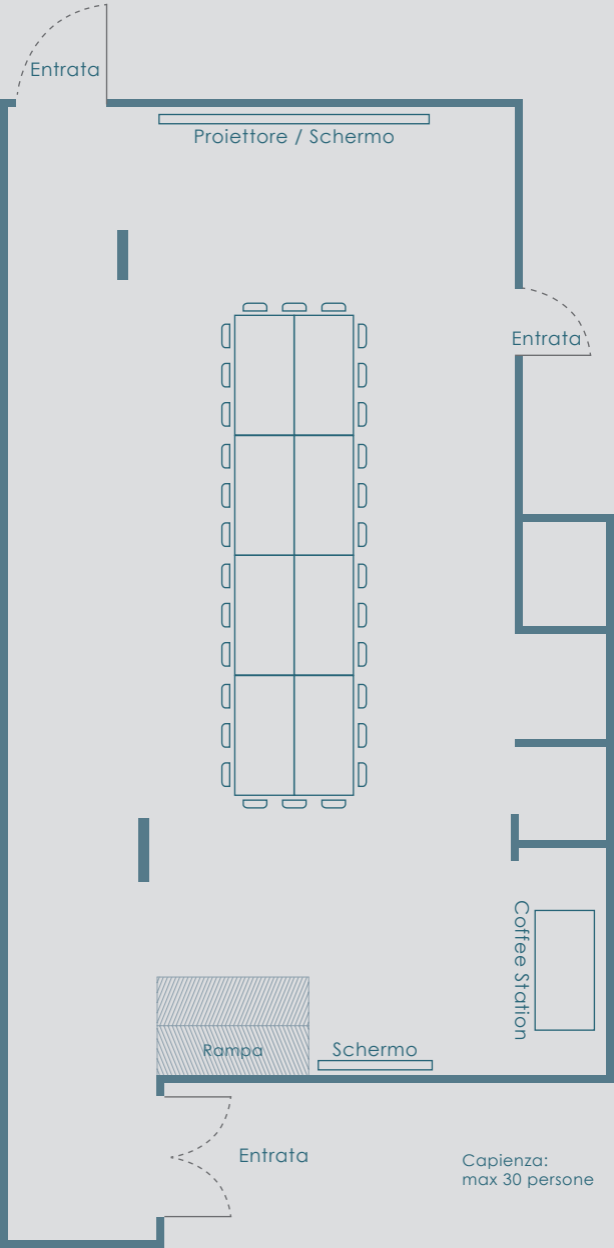

Entrata

Proiettore / Schermo

Entrata

Coffee Station

Rampa

Schermo

Entrata

Capienza:
max 30 persone

Entrata

Proiettore / Schermo

Entrata

Coffee Station

Rampa

Schermo

Entrata

Capienza:
max 28 persone

Entrata

Proiettore / Schermo

Entrata

Rampa

Schermo

Entrata

Capienza:
max 28 persone