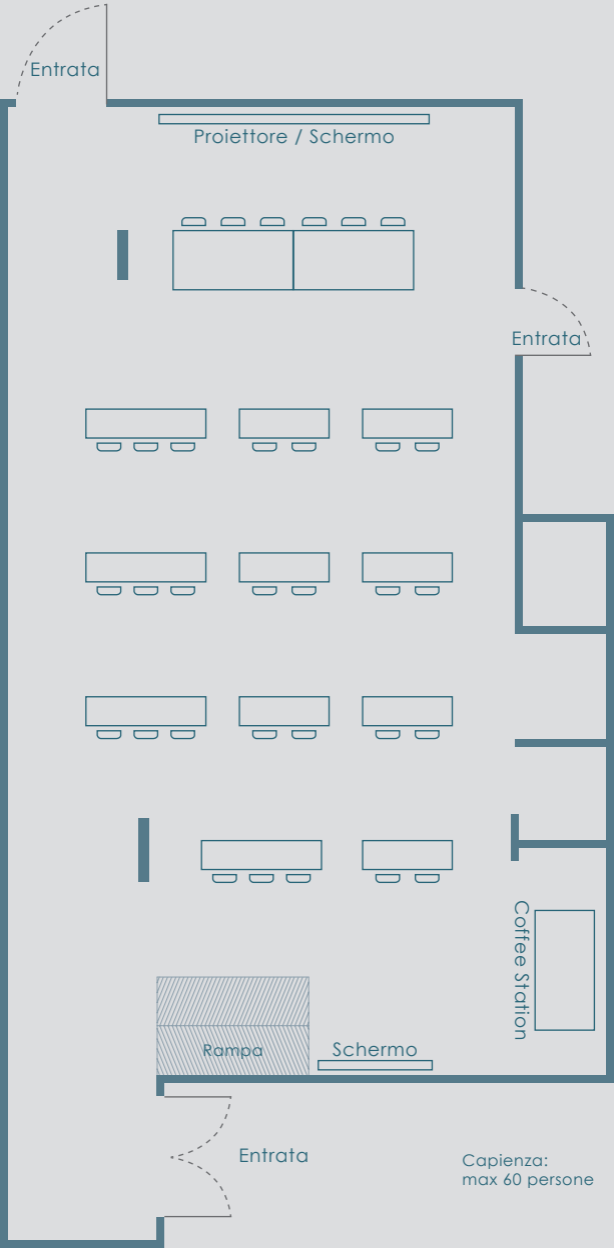

Entrata

Proiettore / Schermo

Entrata

Coffee Station

Rampa

Schermo

Entrata

Capienza:
max 60 persone

Entrata

Proiettore / Schermo

Entrata

Coffee Station

Rampa

Schermo

Entrata

Capienza:
max 30 persone

Entrata

Proiettore / Schermo

Entrata

Coffee Station

Rampa

Schermo

Entrata

Capienza:
max 28 persone