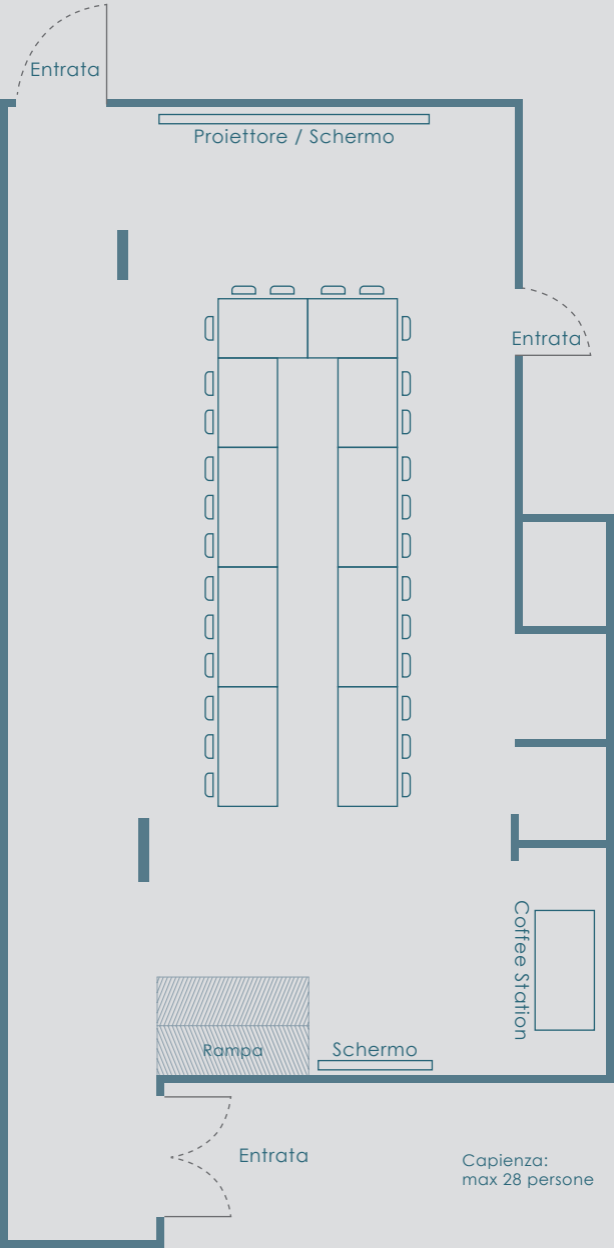

Entrata

Proiettore / Schermo

Entrata

Coffee Station

Rampa

Schermo

Entrata

Capienza:
max 30 persone

Entrata

Proiettore / Schermo

Entrata

Coffee Station

Rampa

Schermo

Entrata

Capienza:
max 28 persone

Entrata

Proiettore / Schermo

Entrata

Rampa

Schermo

Entrata

Capienza:
max 28 persone