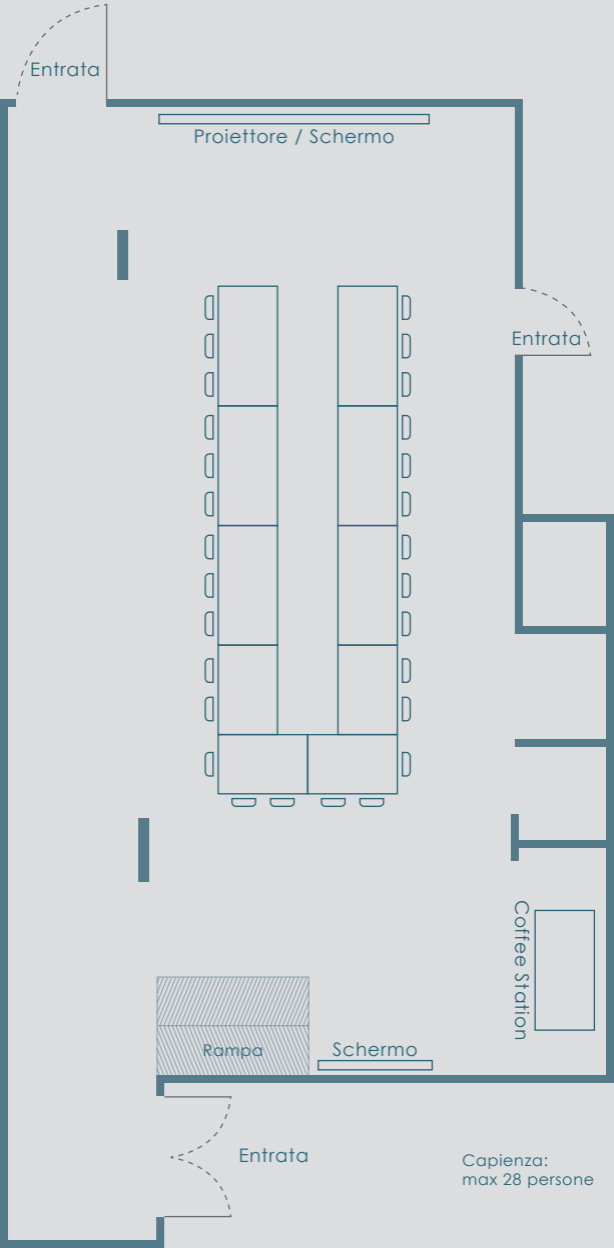

Entrata

Proiettore / Schermo

Entrata

Coffee Station

Rampa

Schermo

Entrata

Capienza:
max 60 persone

Entrata

Proiettore / Schermo

Entrata

Coffee Station

Rampa

Schermo

Entrata

Capienza:
max 28 persone

Entrata

Proiettore / Schermo

Entrata

Rampa

Schermo

Entrata

Capienza:
max 28 persone