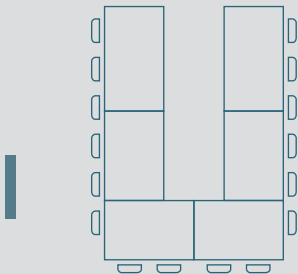

Entrata

Capienza:
max 26 persone

Entrata

Capienza:
max 16 persone

Coffee Station

Rampa

Schermo

Coffee Station

Entrata

Capienza:
max 18 persone

Entrata

Capienza:
max 16 persone

Coffee Station

Entrata

Capienza:
max 16 persone

Entrata